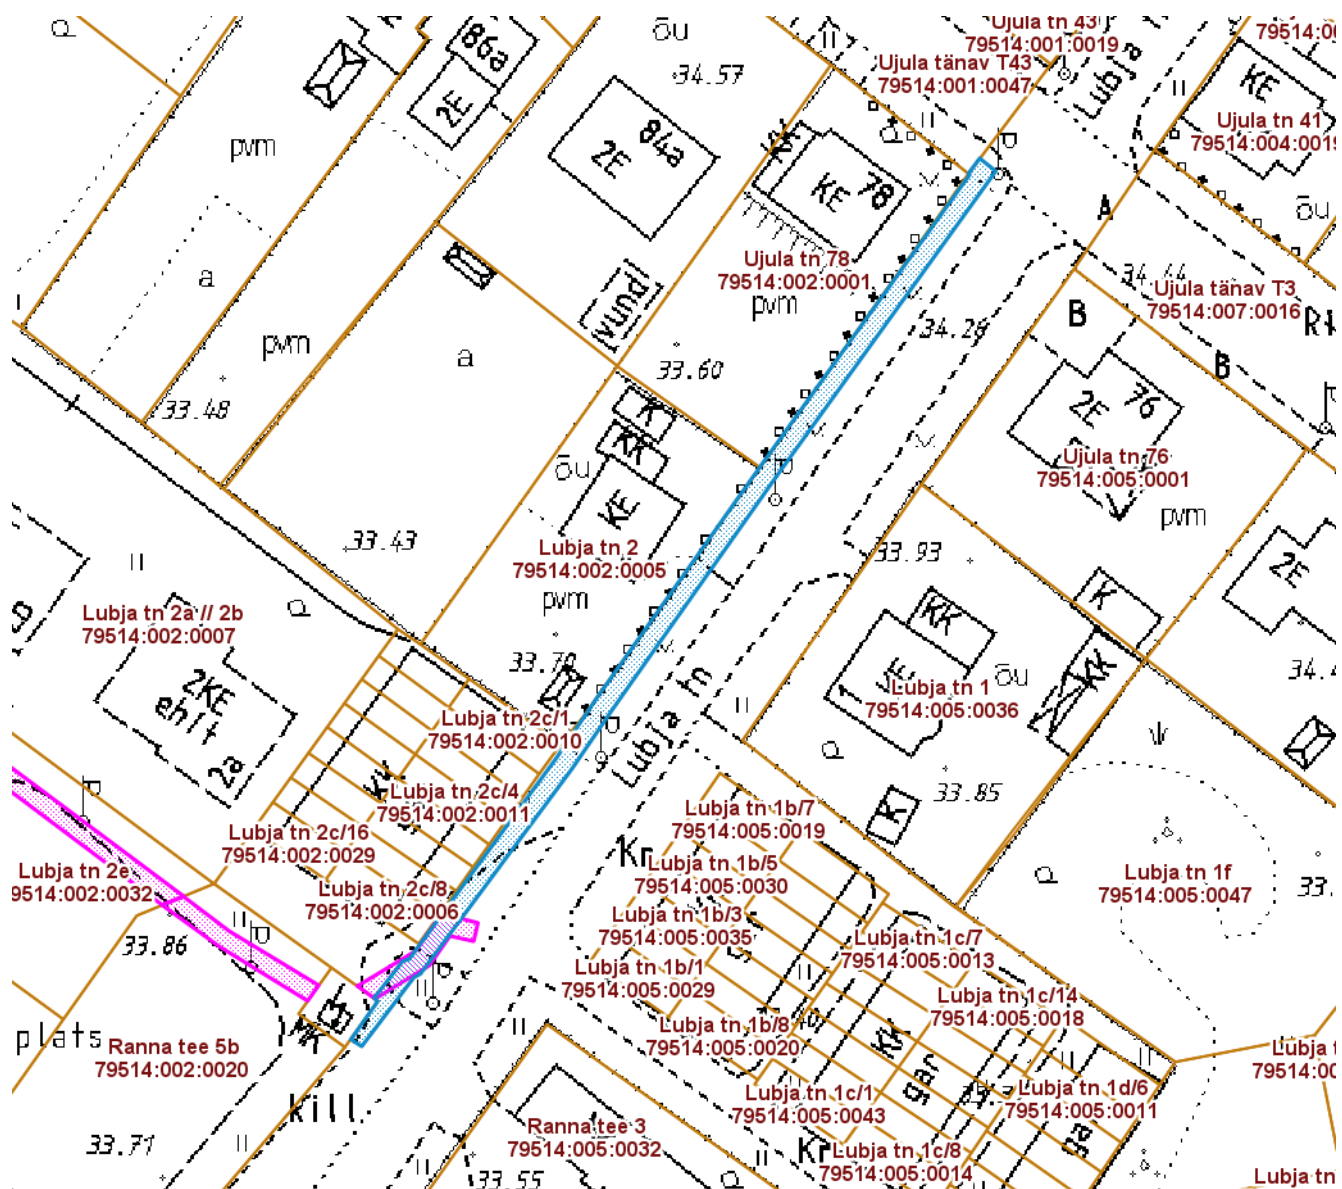

# ISIKLIKU KASUTUSÕIGUSEGA KOORMATAVA

## ALA SKEEM

Lubja tänav T1 (79514:005:0050)

M 1 : 800

— Isikliku kasutusõigusega seatav  
maa-ala 226 m<sup>2</sup>  
(0,4 kV maakaabelliin)

— Olemasolevad piirangud ja  
isiklikud kasutusõigused

Koostas: **Jelena Lindmäe**

Nr	X	Y	Nr	X	Y
1	6475435.29	658909.42	17	6475468.91	658930.93
2	6475410.78	658892.16	18	6475467.55	658932.63
3	6475404.41	658887.81			
4	6475382.76	658871.79			
5	6475382.40	658871.11			
6	6475375.10	658865.59			
7	6475375.84	658864.44			
8	6475379.84	658867.27			
9	6475380.22	658866.89			
10	6475384.09	658869.91			
11	6475384.32	658870.60			
12	6475405.59	658886.19			
13	6475412.00	658890.51			
14	6475436.29	658907.69			
15	6475467.19	658929.88			
16	6475467.31	658929.74			